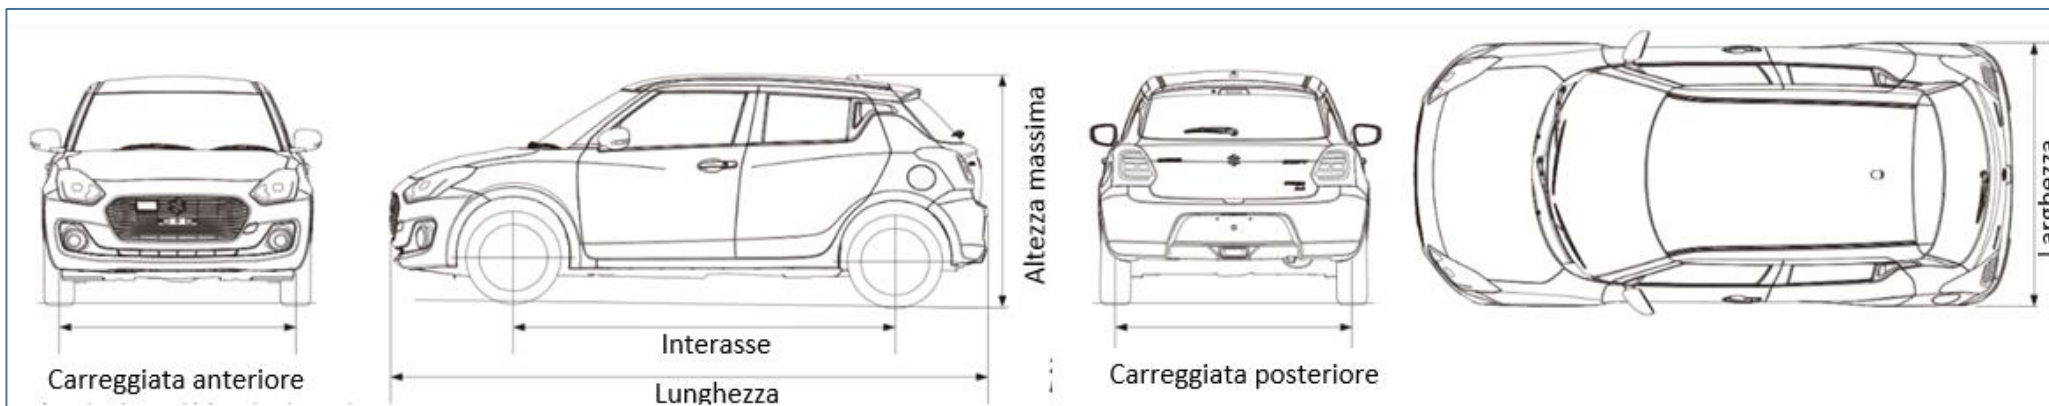

Lunghezza (mm)	3.840
Larghezza (mm)	1.735
Altezza massima (mm)	1.480 2WD / 1.505 4WD
Interasse (mm)	2.450
Carreggiata ant. (mm)	1.530 (Easy) / 1.520 (Cool)
Carreggiata post. (mm)	1.530 (Easy) / 1.520 (Cool) / 1.525 (Top)
Altezza min. da terra (mm)	120
Raggio min. di sterzata (m)	4,8
Bagagliaio - sedili posizione normale (l)	265
Bagagliaio - sedili posteriori reclinati (l)	579