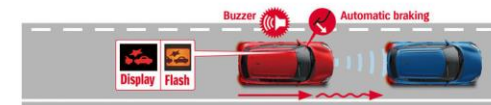

Sensori di parcheggio posteriori

Tappetino antiscivolo per consolle

Safety Pack + 500€

Pacchetto di sicurezza attiva disponibile solo su richiesta sulle versioni EASY e COOL:

«attentofrena» e Adaptive Cruise Control realizzati tramite sensore radar